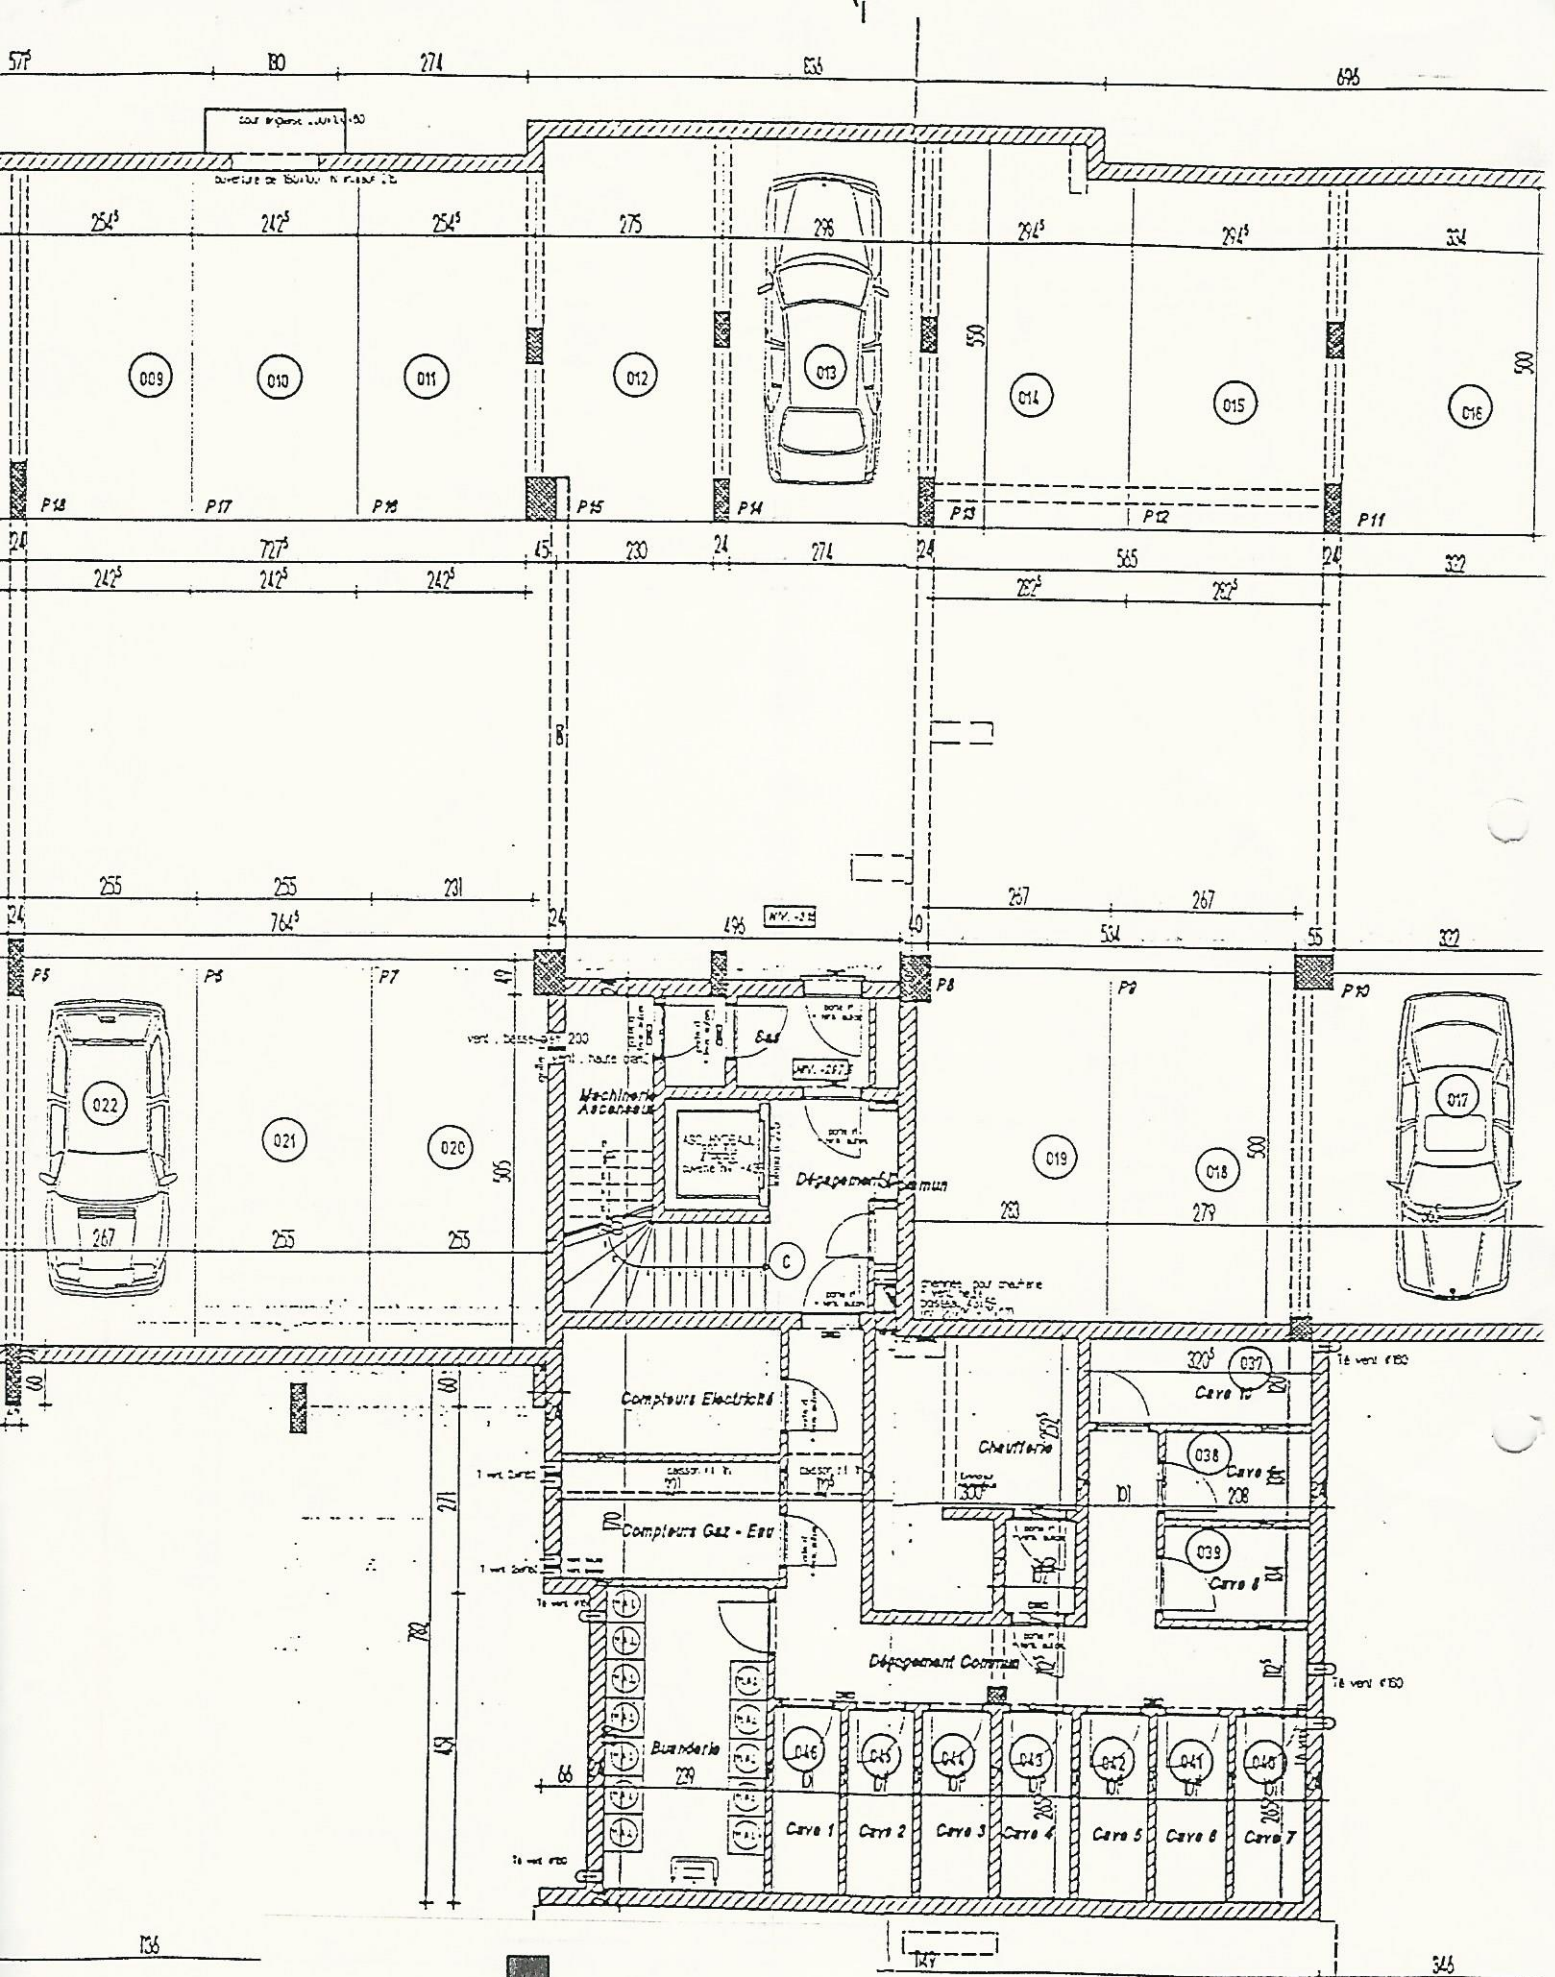

TOP-INVEST
BUREAU IMMOBILIER

ACHAT · VENTE · LOCATION · CONSTRUCTION

88c, rue de Luxembourg · L-8140 Bridel · Tel.: 33 36 28 · Fax: 33 52 91