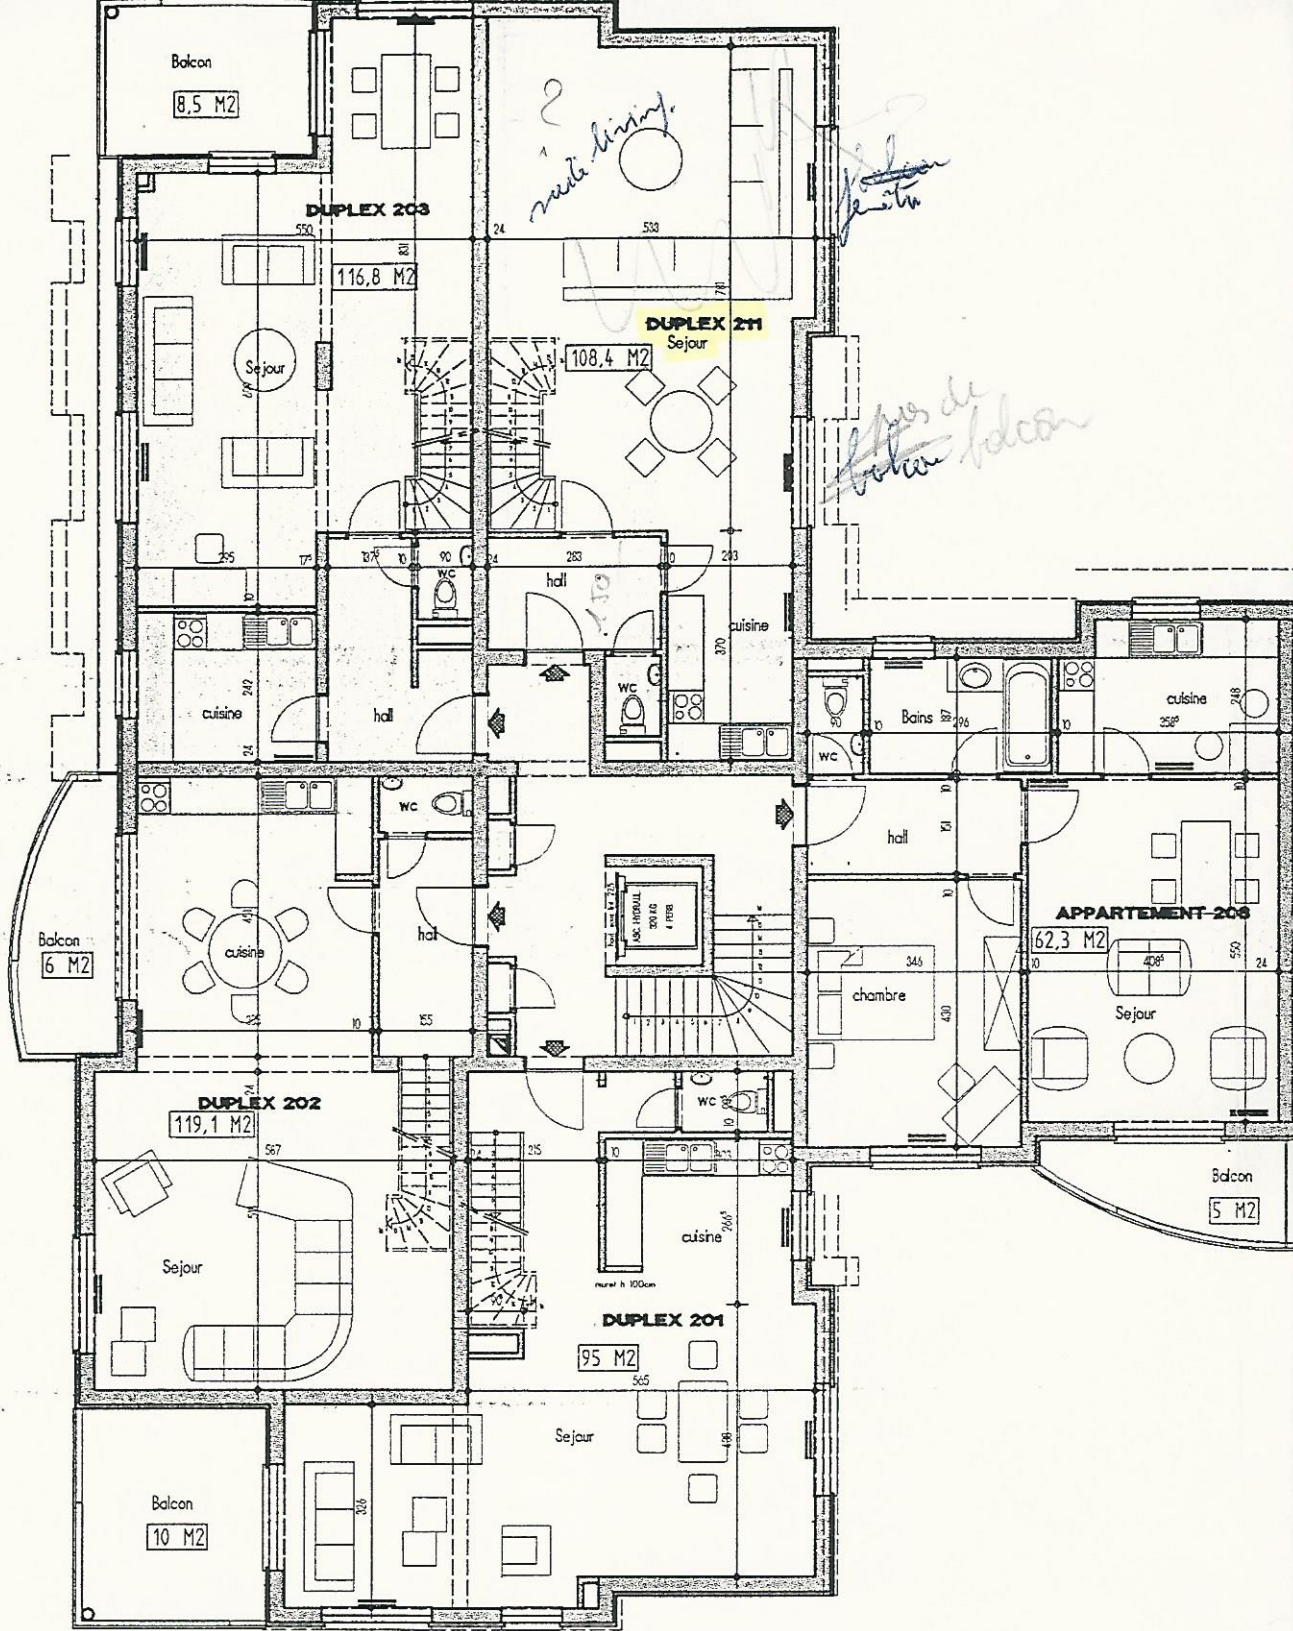

# ETAGE 3

Route du Luxembourg n 26 Roodt sur Syre

# RESIDENCE "CYRIELLE"

MR-VNT

DOSSIER: MR-98022  
EHELLE: 1/125  
CODE: PL 28  
DATE: 22/06/1998

88c, rue de Luxembourg - L-8140 Bridel

ACHAT - VENTE - LOCATION

BUREAU IMMOB

TOP-INV

*also see plan*

MEUBLE: