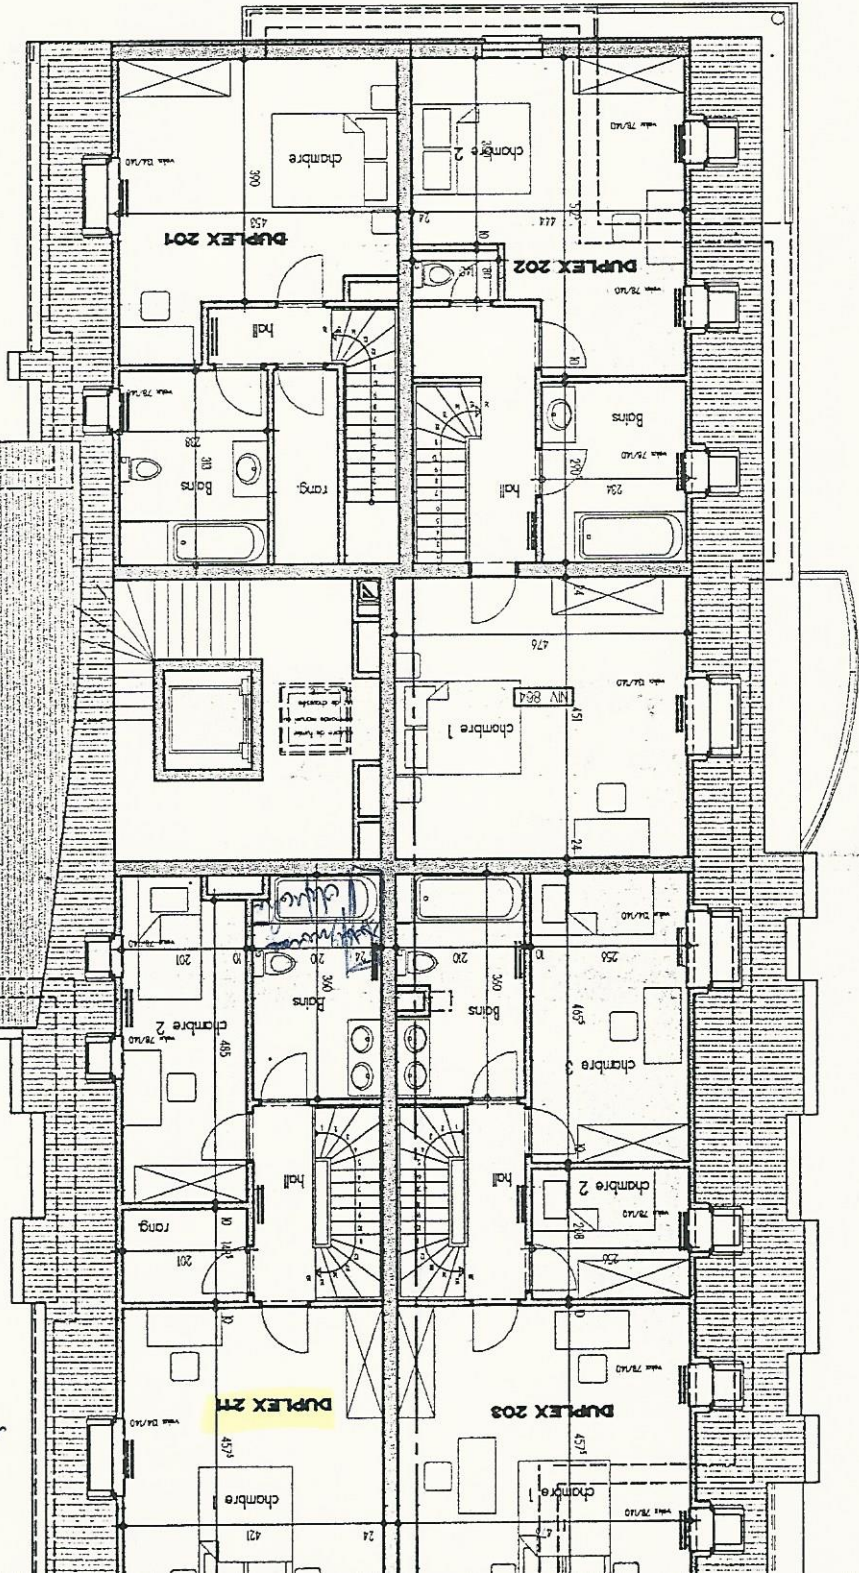

# RESIDENCE "CYRIELLE"

MR-VNT

DOSSIER: MR-98022  
EHELLE: 1/125  
CODE: PL 28  
DATE: 22/06/1998

88c, rue de Luxembourg - L-8140 Bridel

ACHAT - VENTE - LOCATION

BUREAU IMMOB

TOP-INV

*also see plan*

MEUBLE: